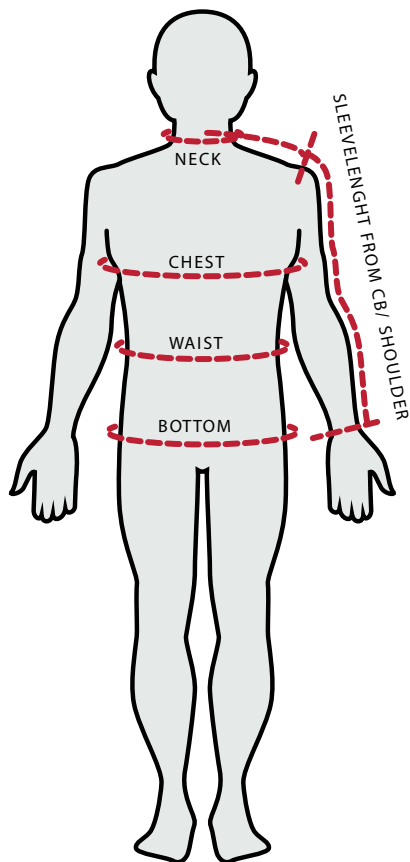

## Size Guide

### MEN'S KNITWEAR

Size	S	M	L	XL	XXL	3XL	4XL	5XL
1/2 Chest	50	52	54	56	58	60	64	68
1/2 Bottom	38	39	40	41	42	43	45	47
Body length	67	69	71	73	76	78	80	82
Sleeve length fr. cb	84	86	89	91	93	95	96	97

### MEN'S POLO

Size	S	M	L	XL	XXL	3XL	4XL	5XL
1/2 Chest	51	53	55	57	59	63	67	71
1/2 Bottom	50	52	54	56	58	62	66	70
Center back length	69	71	73	75	77	79	80	81

### MEN'S POLO SLIMFIT

Size	S	M	L	XL	XXL	3XL
1/2 Chest	50	52	54	56	58	62
1/2 Bottom	48	50	52	54	56	60
Center back length	69	71	73	75	77	79